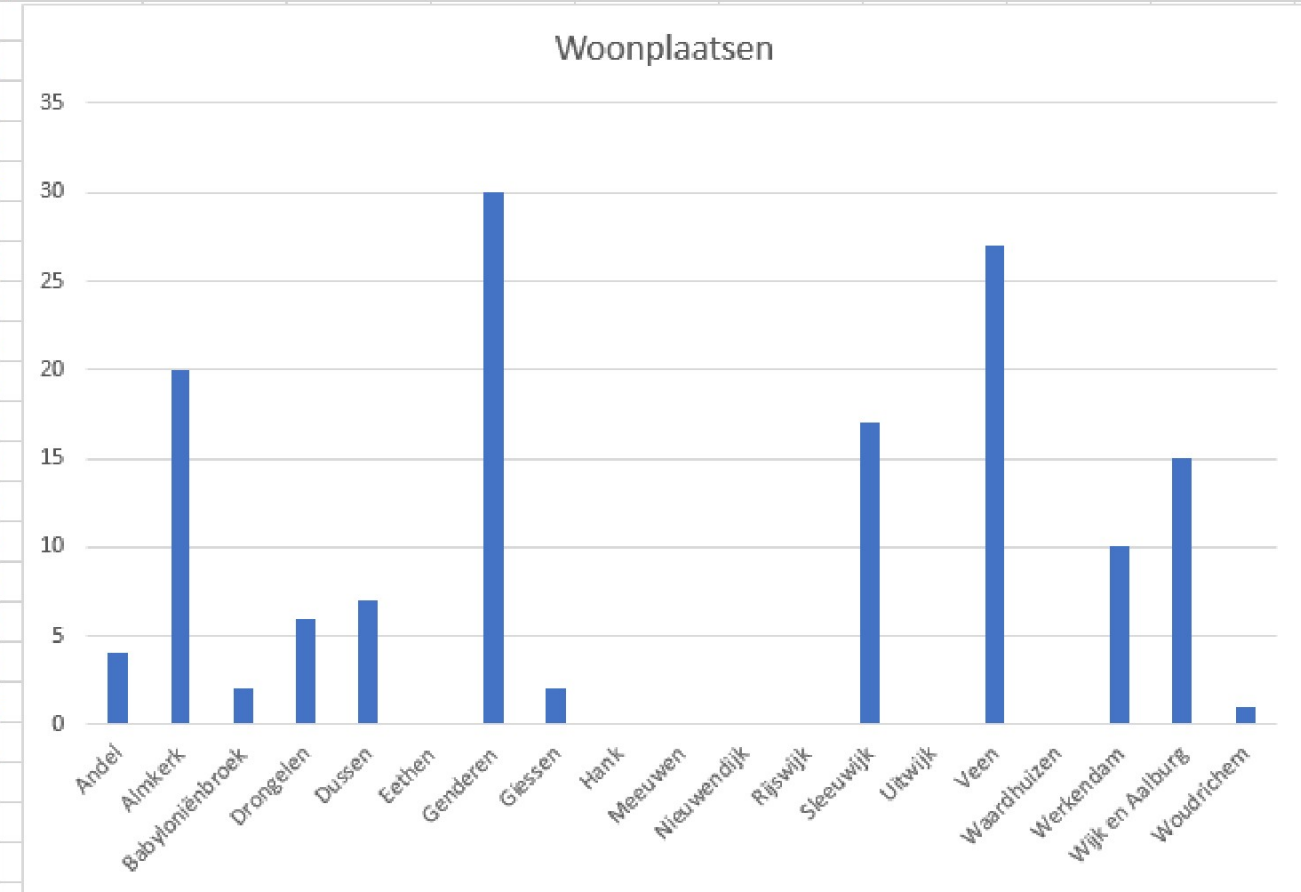

Geslacht	
Man	53
Vrouw	89
Onbekend	0

### GESLACHT

totaal **141** plaatsnamen niet consistent

Andel	4
Almkerk	20
Babyloniënbroek	2
Drongelen	6
Dussen	7
Eethen	0
Genderen	30
Giessen	2
Hank	0
Meeuwen	0
Nieuwendijk	0
Rijswijk	0
Sleeuwijk	17
Uitwijk	0
Veen	27
Waardhuizen	0
Werkendam	10
Wijk en Aalburg	15
Woudrichem	1

Leeftijden	
60 en ouder	9
40 t/m 59	32
18 t/m 39	43
13 t/m 17	13
0 t/m 12	45

### Leeftijdsopbouw