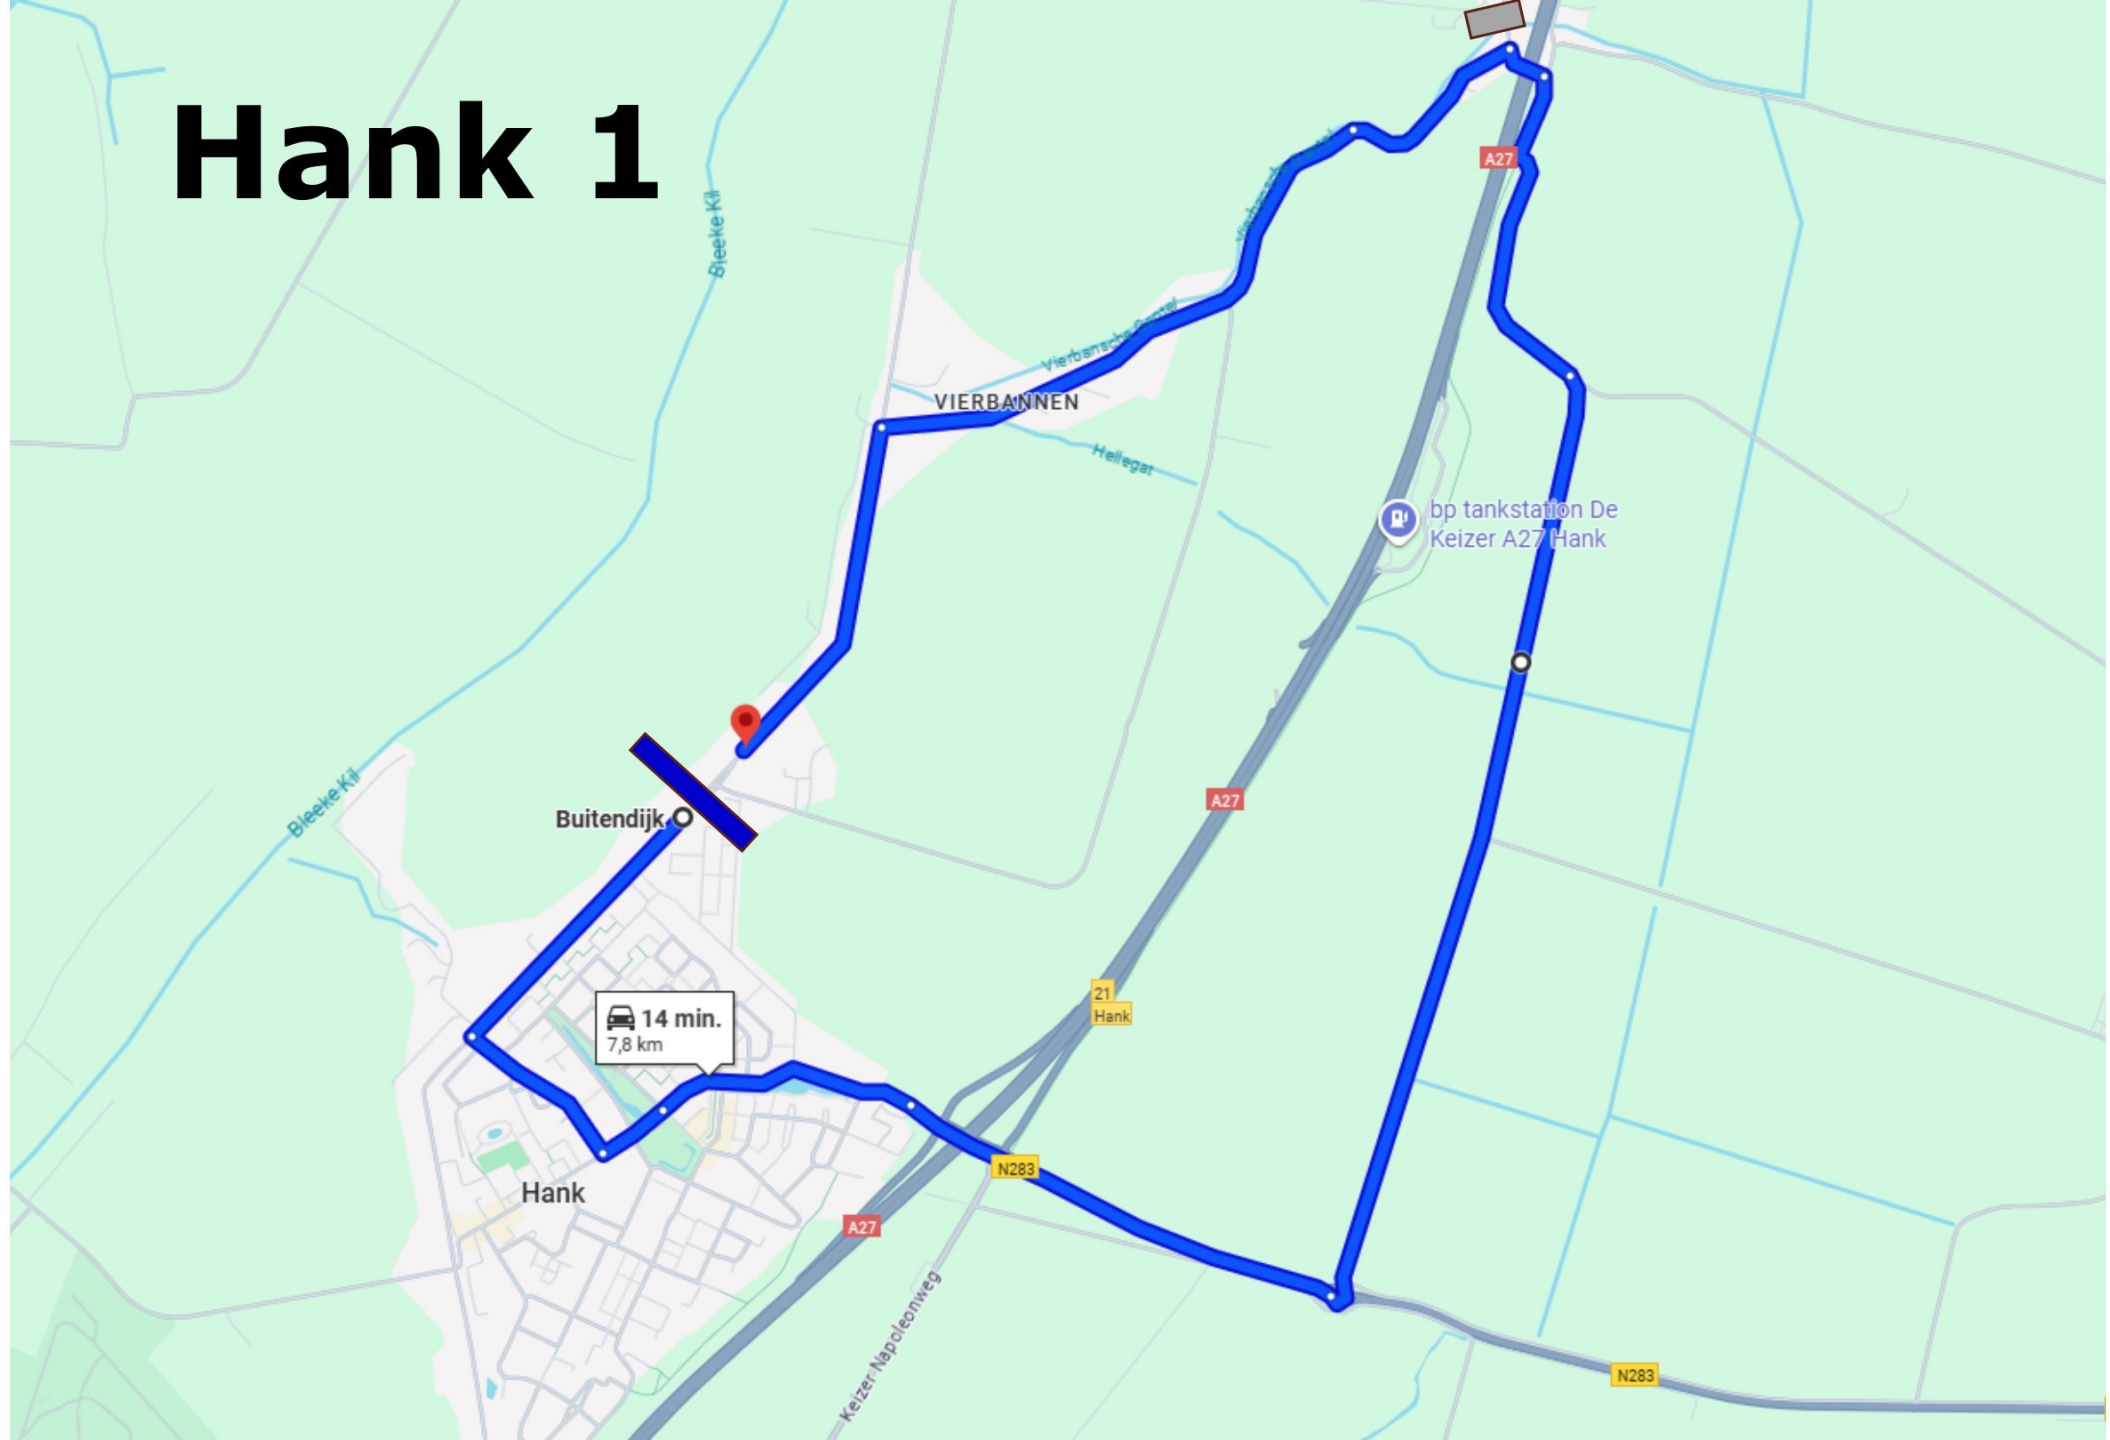

N283

Norveke

Molenkade

Overzicht Hank

Hank 1

Hank 1

Hank 2

Sluiproutes zonder inrijverboden