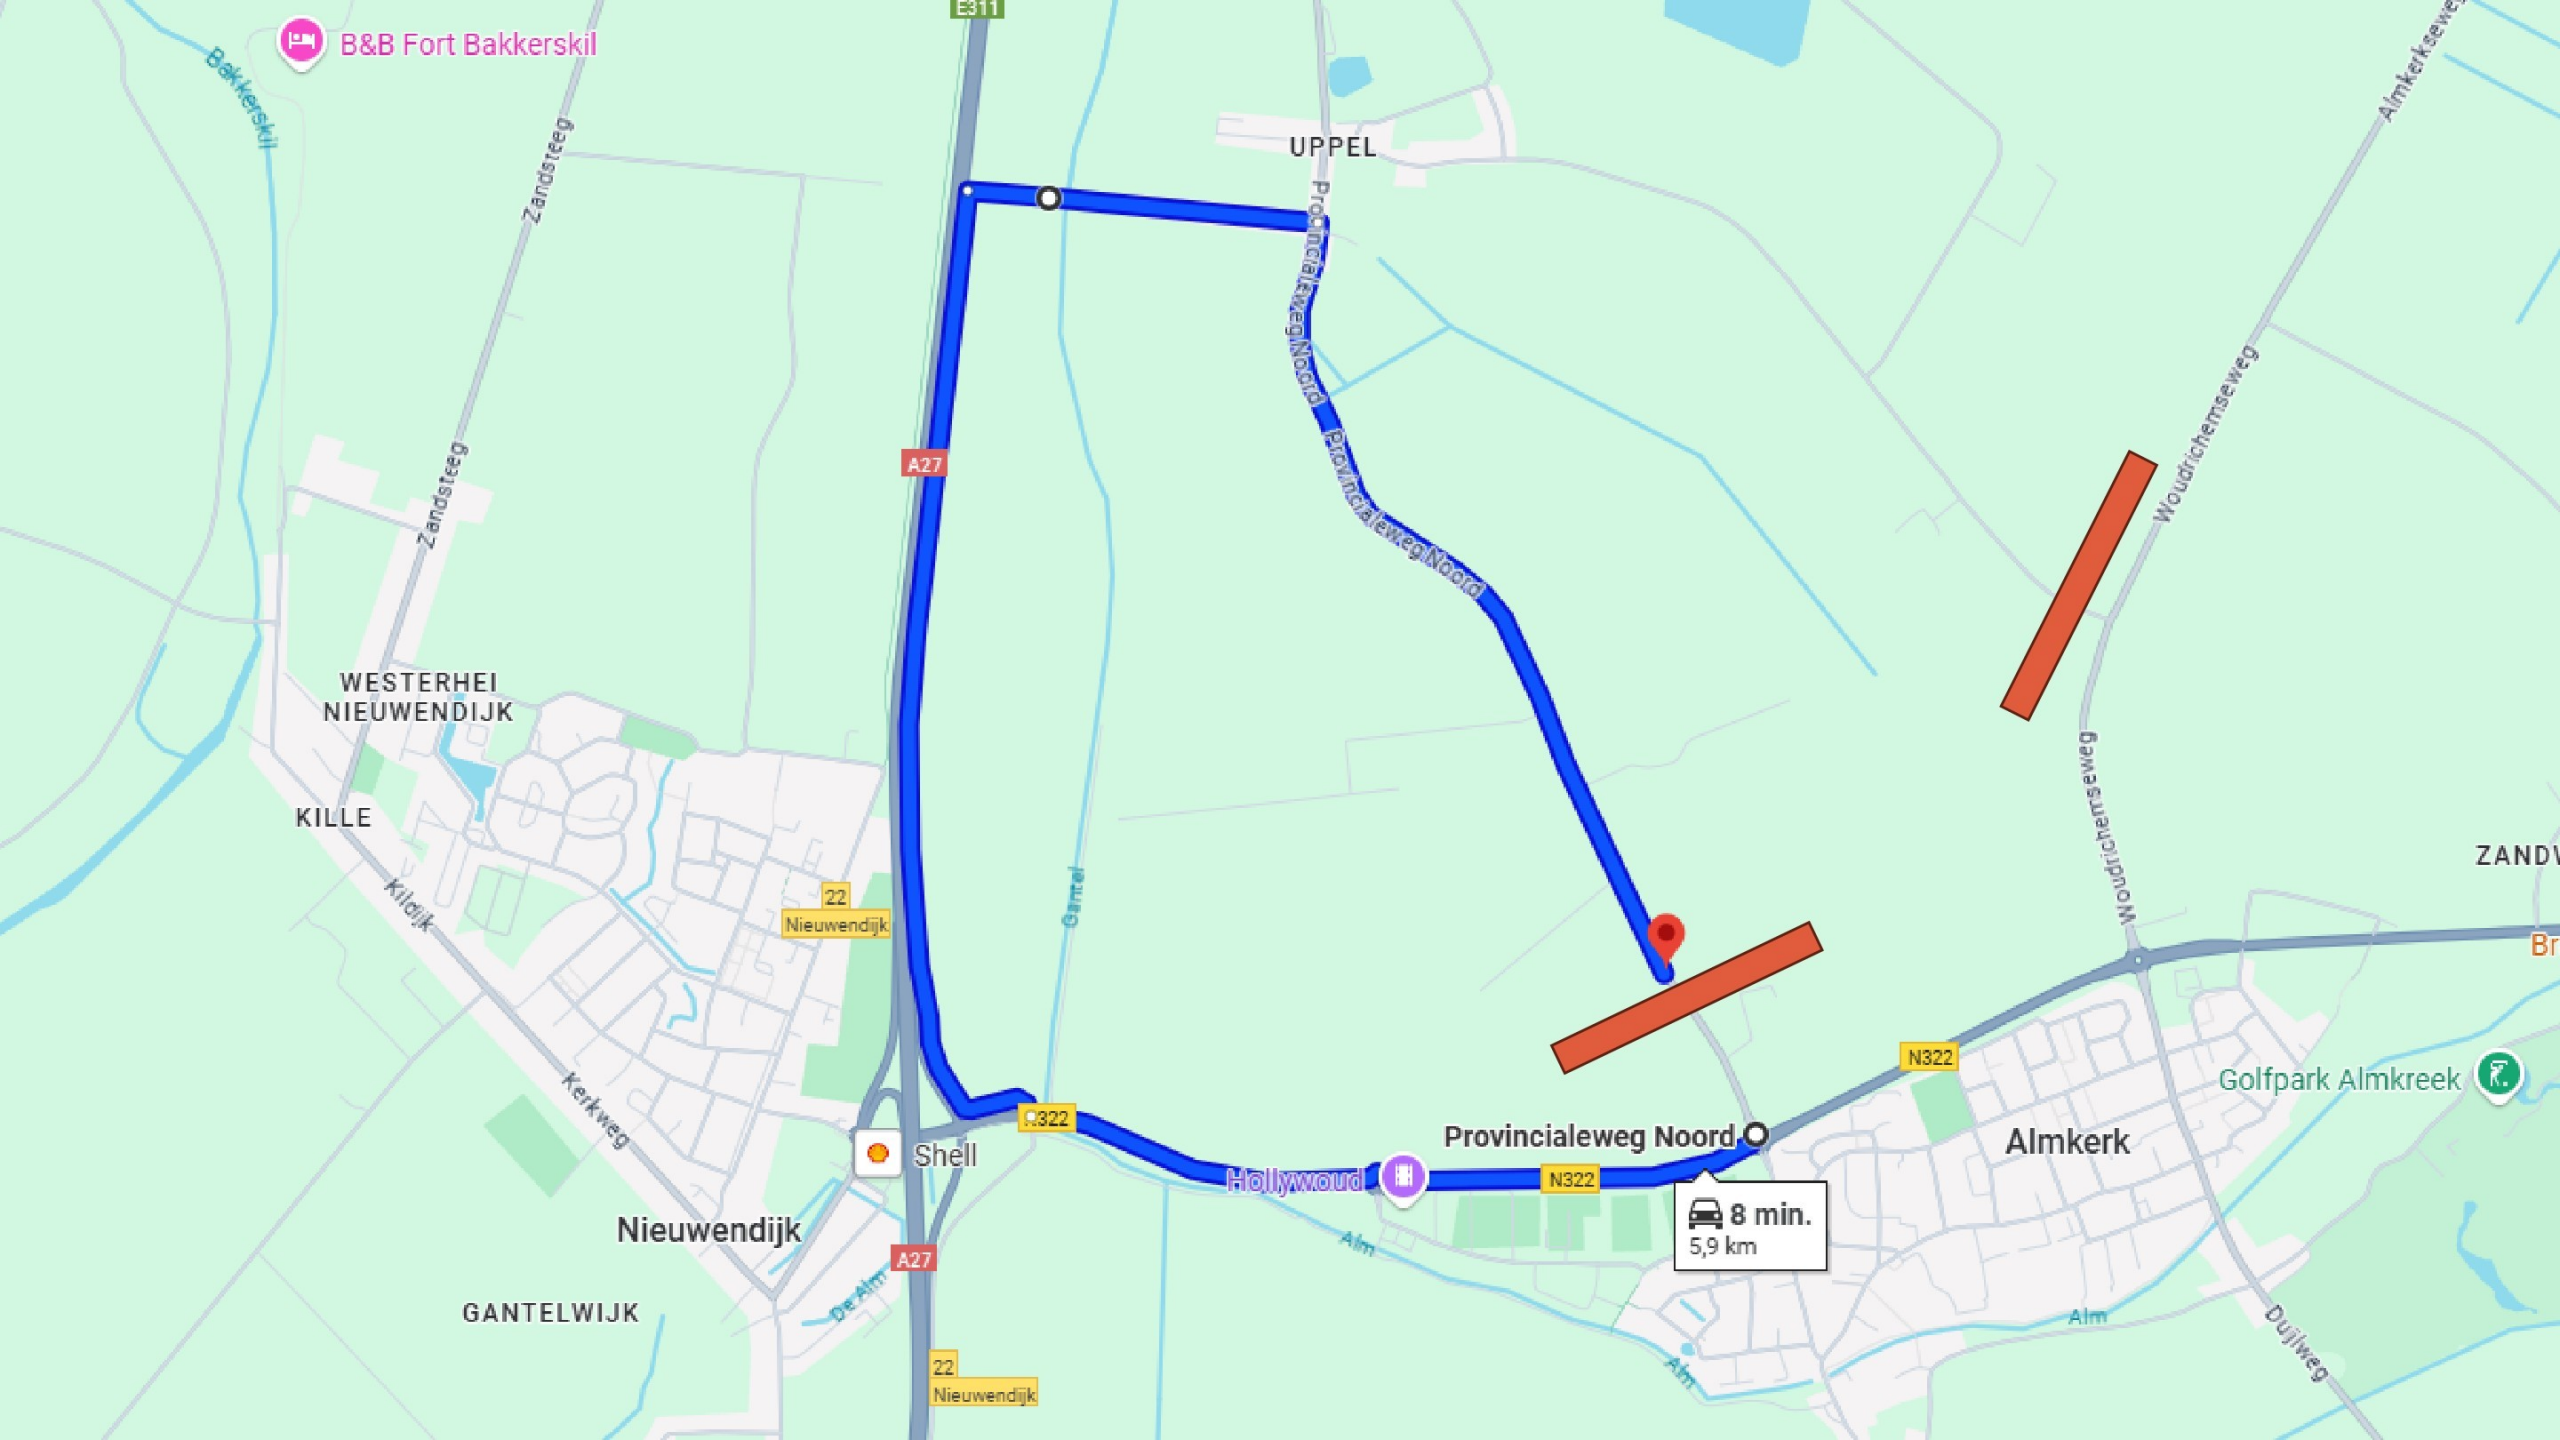

B&B Fort Bakkerskil

UPPEL

WESTERHEI
NIEUWENDIJK

KILLE

22
Nieuwendijk

Shell

N322

Hollywood

Provincialeweg Noord

Almkerk

N322

8 min.
5,9 km

GANTELWIJK

22
Nieuwendijk

Golfpark Almreek

Duijweg