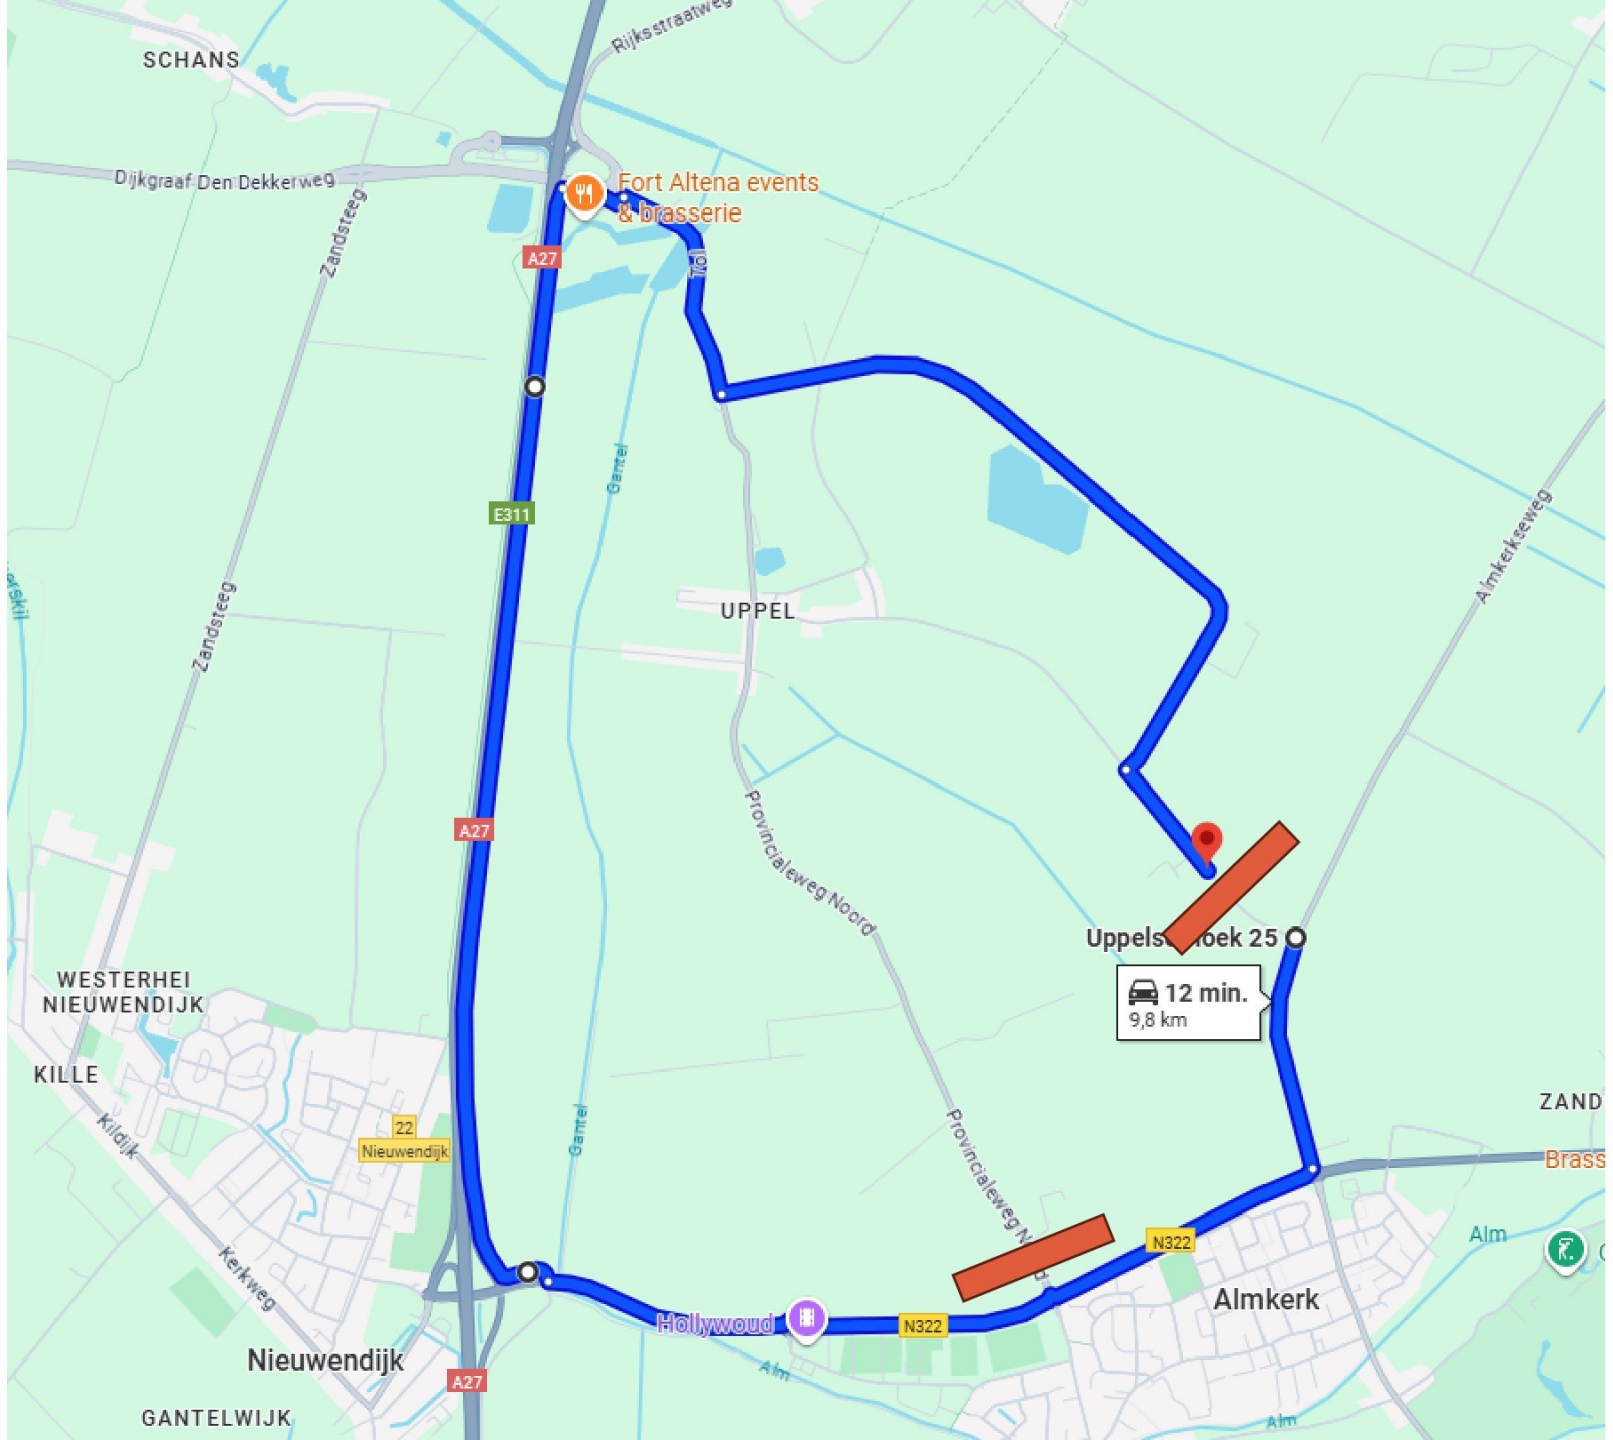

SCHANS

Fort Altena events & brasserie

UPPEL

Uppelsloek 25

12 min.
9,8 km

WESTERHEI
NIEUWENDIJK

KILLE

Nieuwendijk

GANTELWIJK

Almkerk

ZAND

Brass

Hollywood

Dijkgraaf Den Dekkerweg

Rijkstraatweg

Zandsteeg

E311

A27

A27

Provincialeweg Noord

Provincialeweg N

N322

N322

Alm

Alm

Zandsteeg

Gantel

Gantel

Almkerkseweg

Kildijk

Kerkweg

Provincialeweg Noord

Provincialeweg N

N322

N322

Alm

Alm