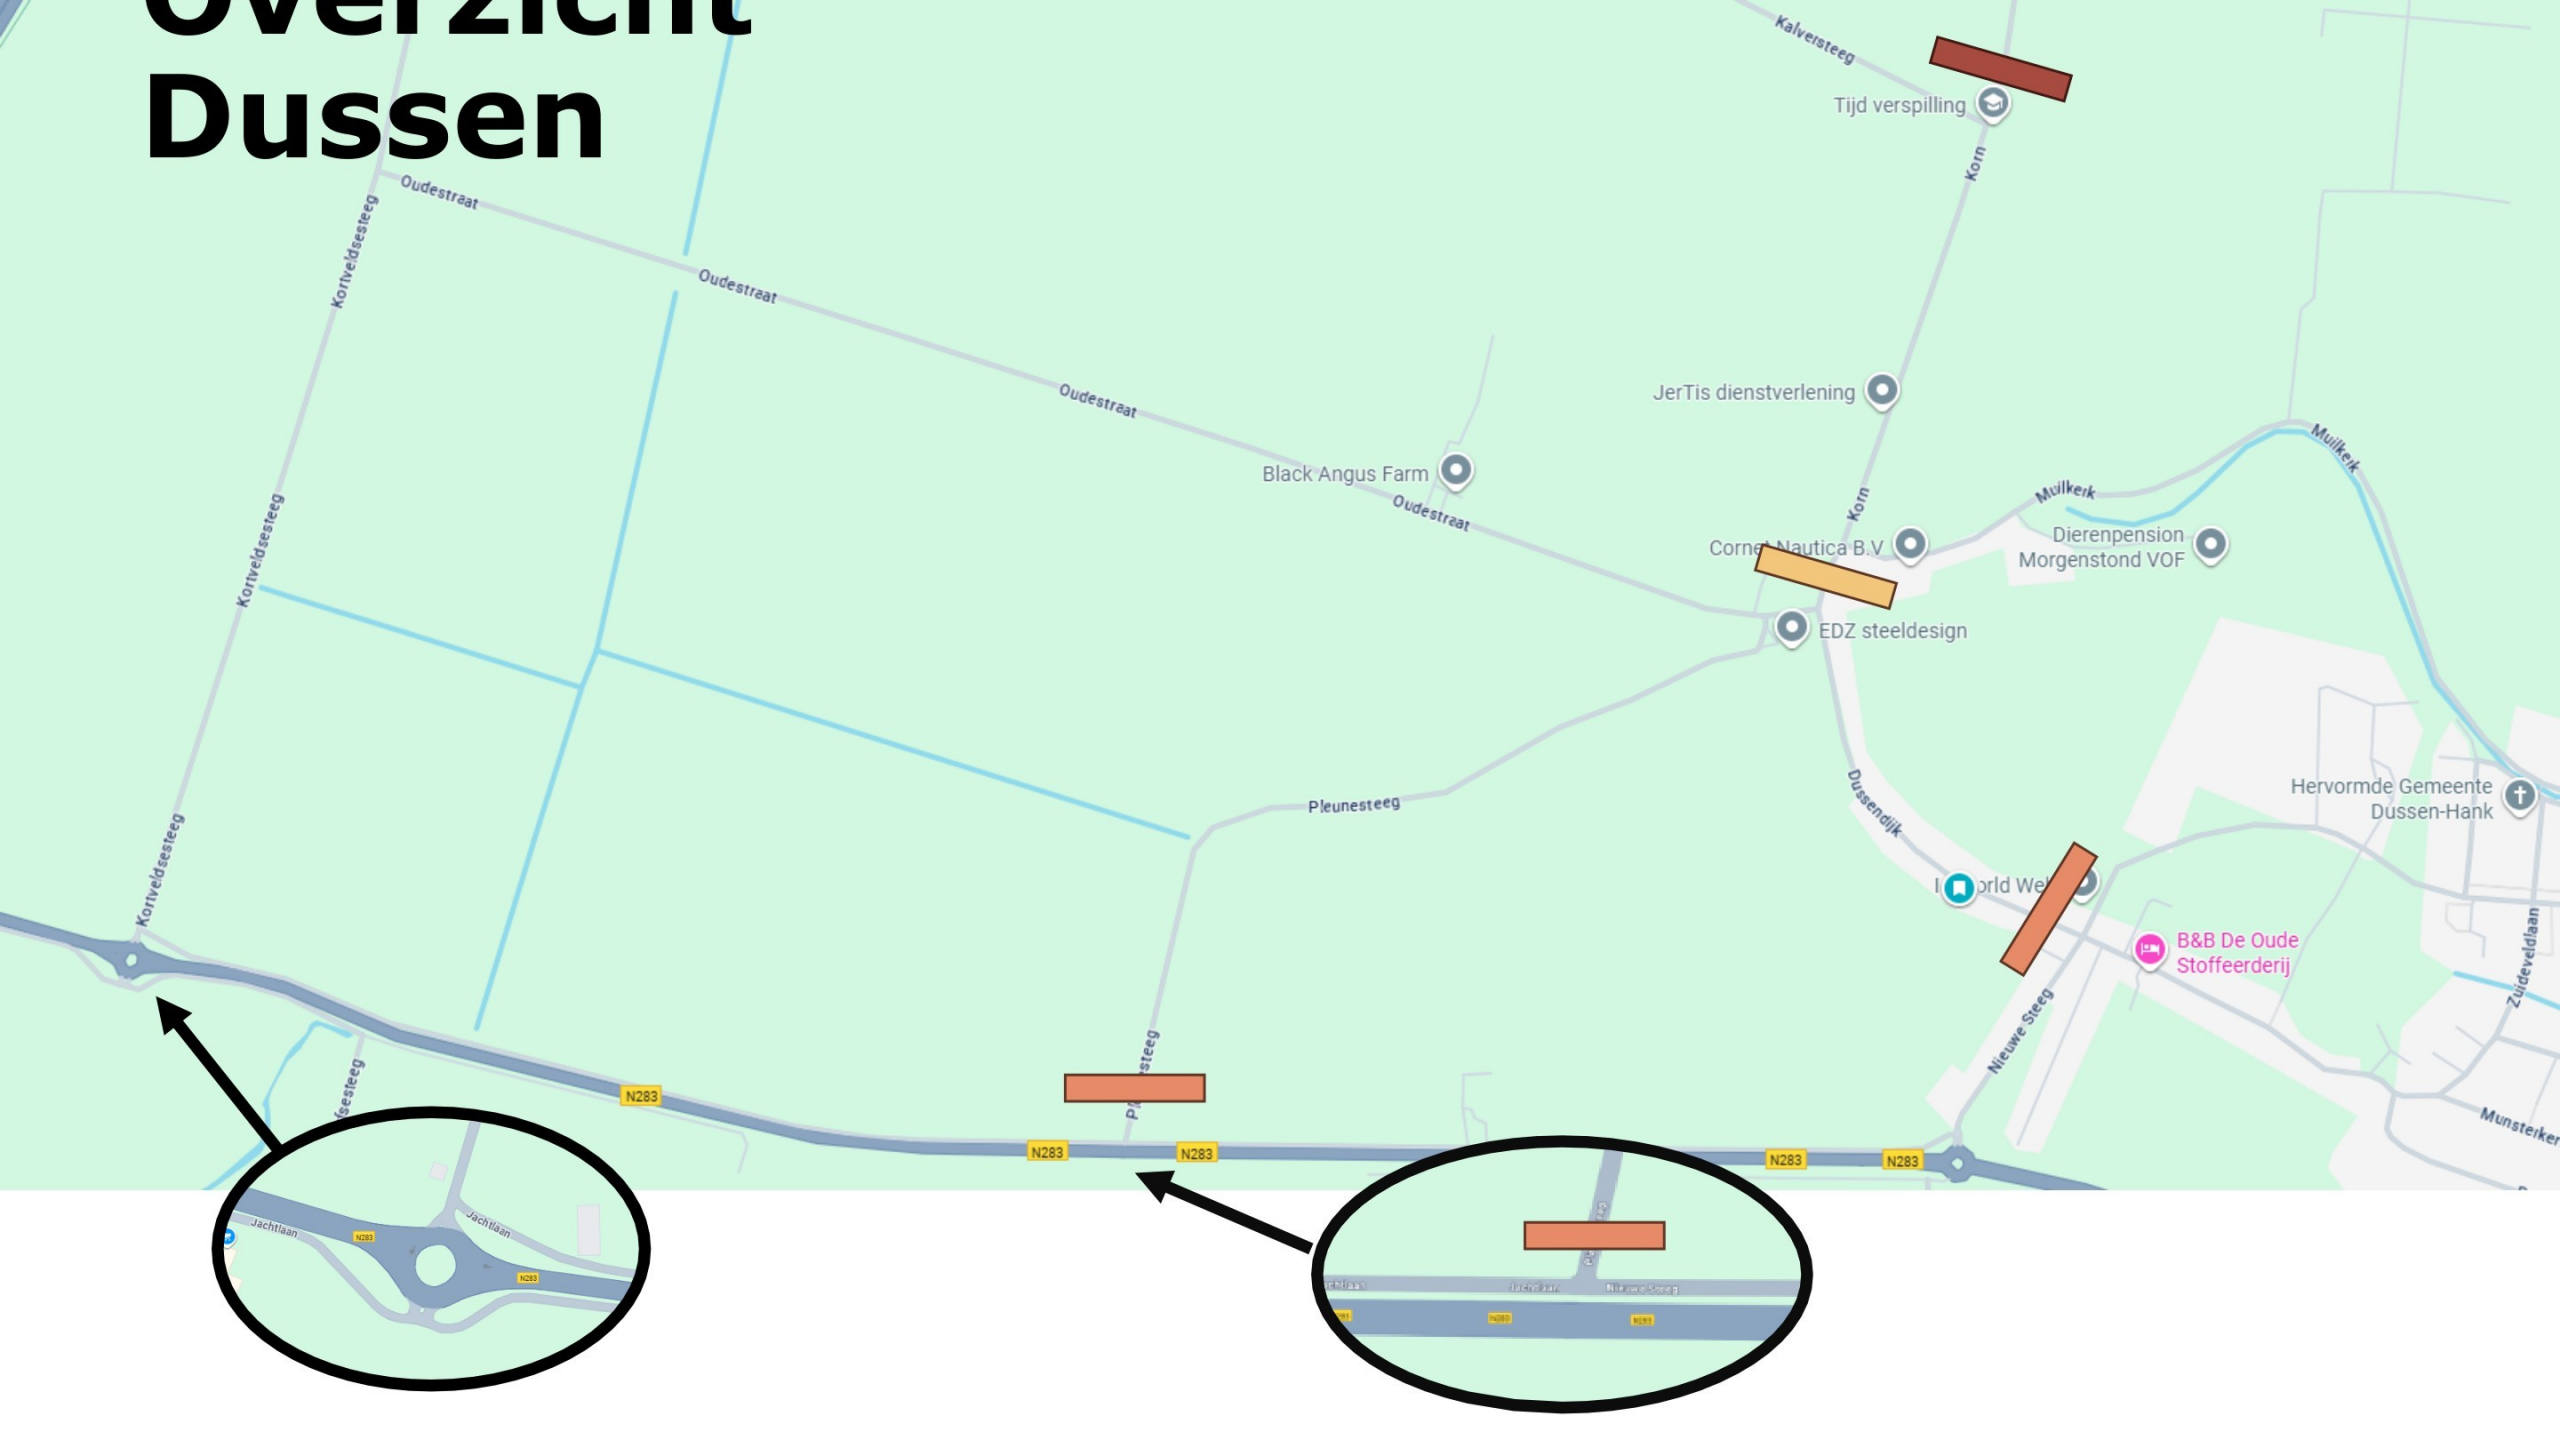

Alm

Fort Altena events & brasserie

11 min.
9,4 km

UPPEL

Uppels Hoek 25

Overzicht Dussen

Dussen 1

Dussen 1