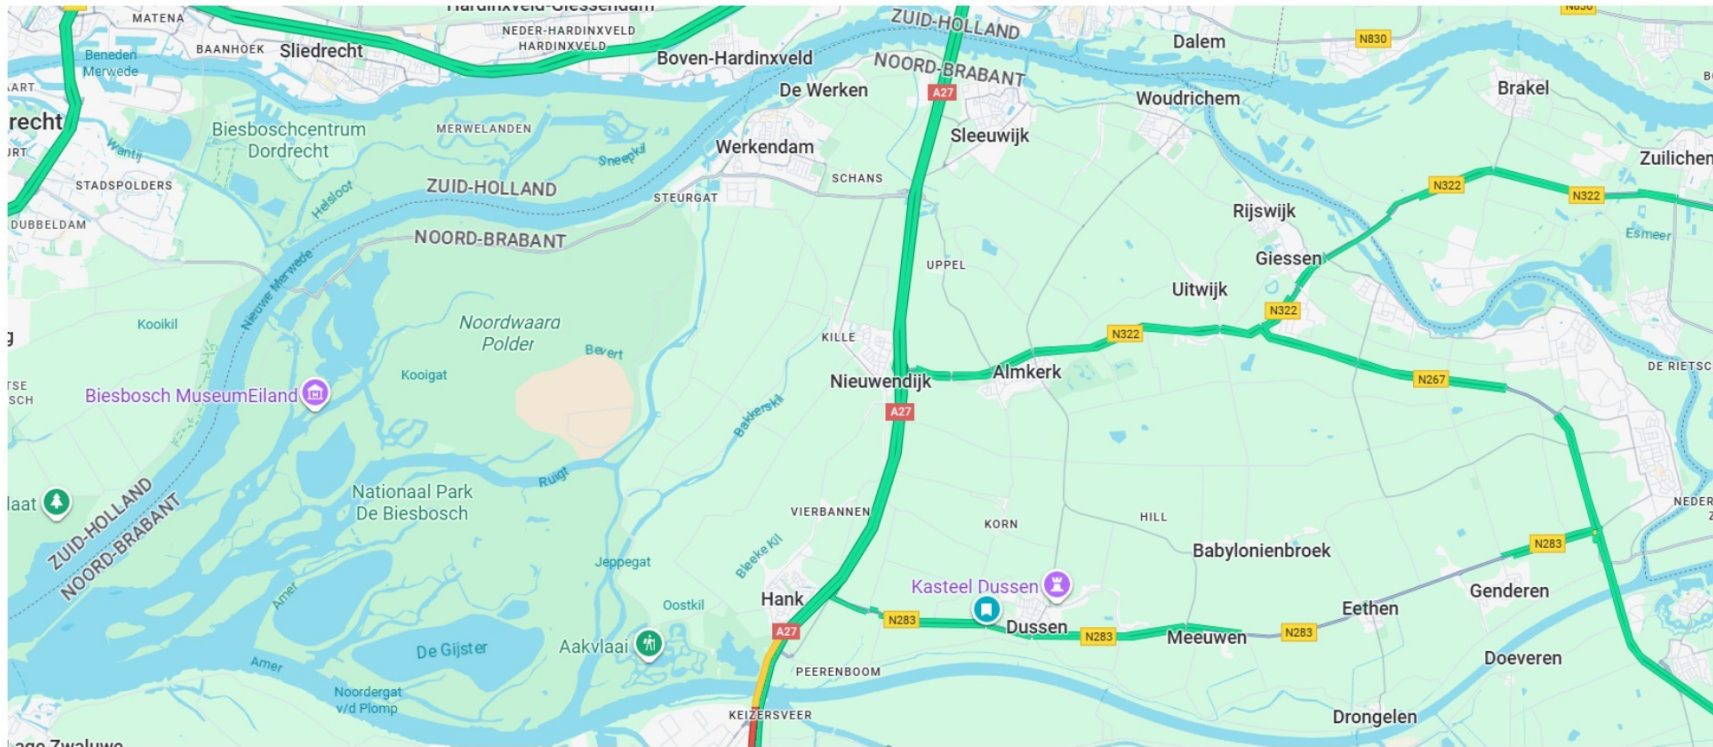

Hartelijke groet,

[REDACTED]

Gemeente Altena

Beleidsmedewerker Mobiliteit | Cluster Mobiliteit

Sportlaan 170 | 4286 ET Almkerk

Postbus 5 | 4286 ZG Almkerk

www.gemeenteAltena.nl

Aanwezig: ma, di, wo & do

Sluipverkeer A27: omrijroutes

inrijverboden

Met verschillende opties in Dussen en Uppel

Overzicht Uppel

B&B Fort Bakkerskil

UPPEL

WESTERHEI
NIEUWENDIJK

KILLE