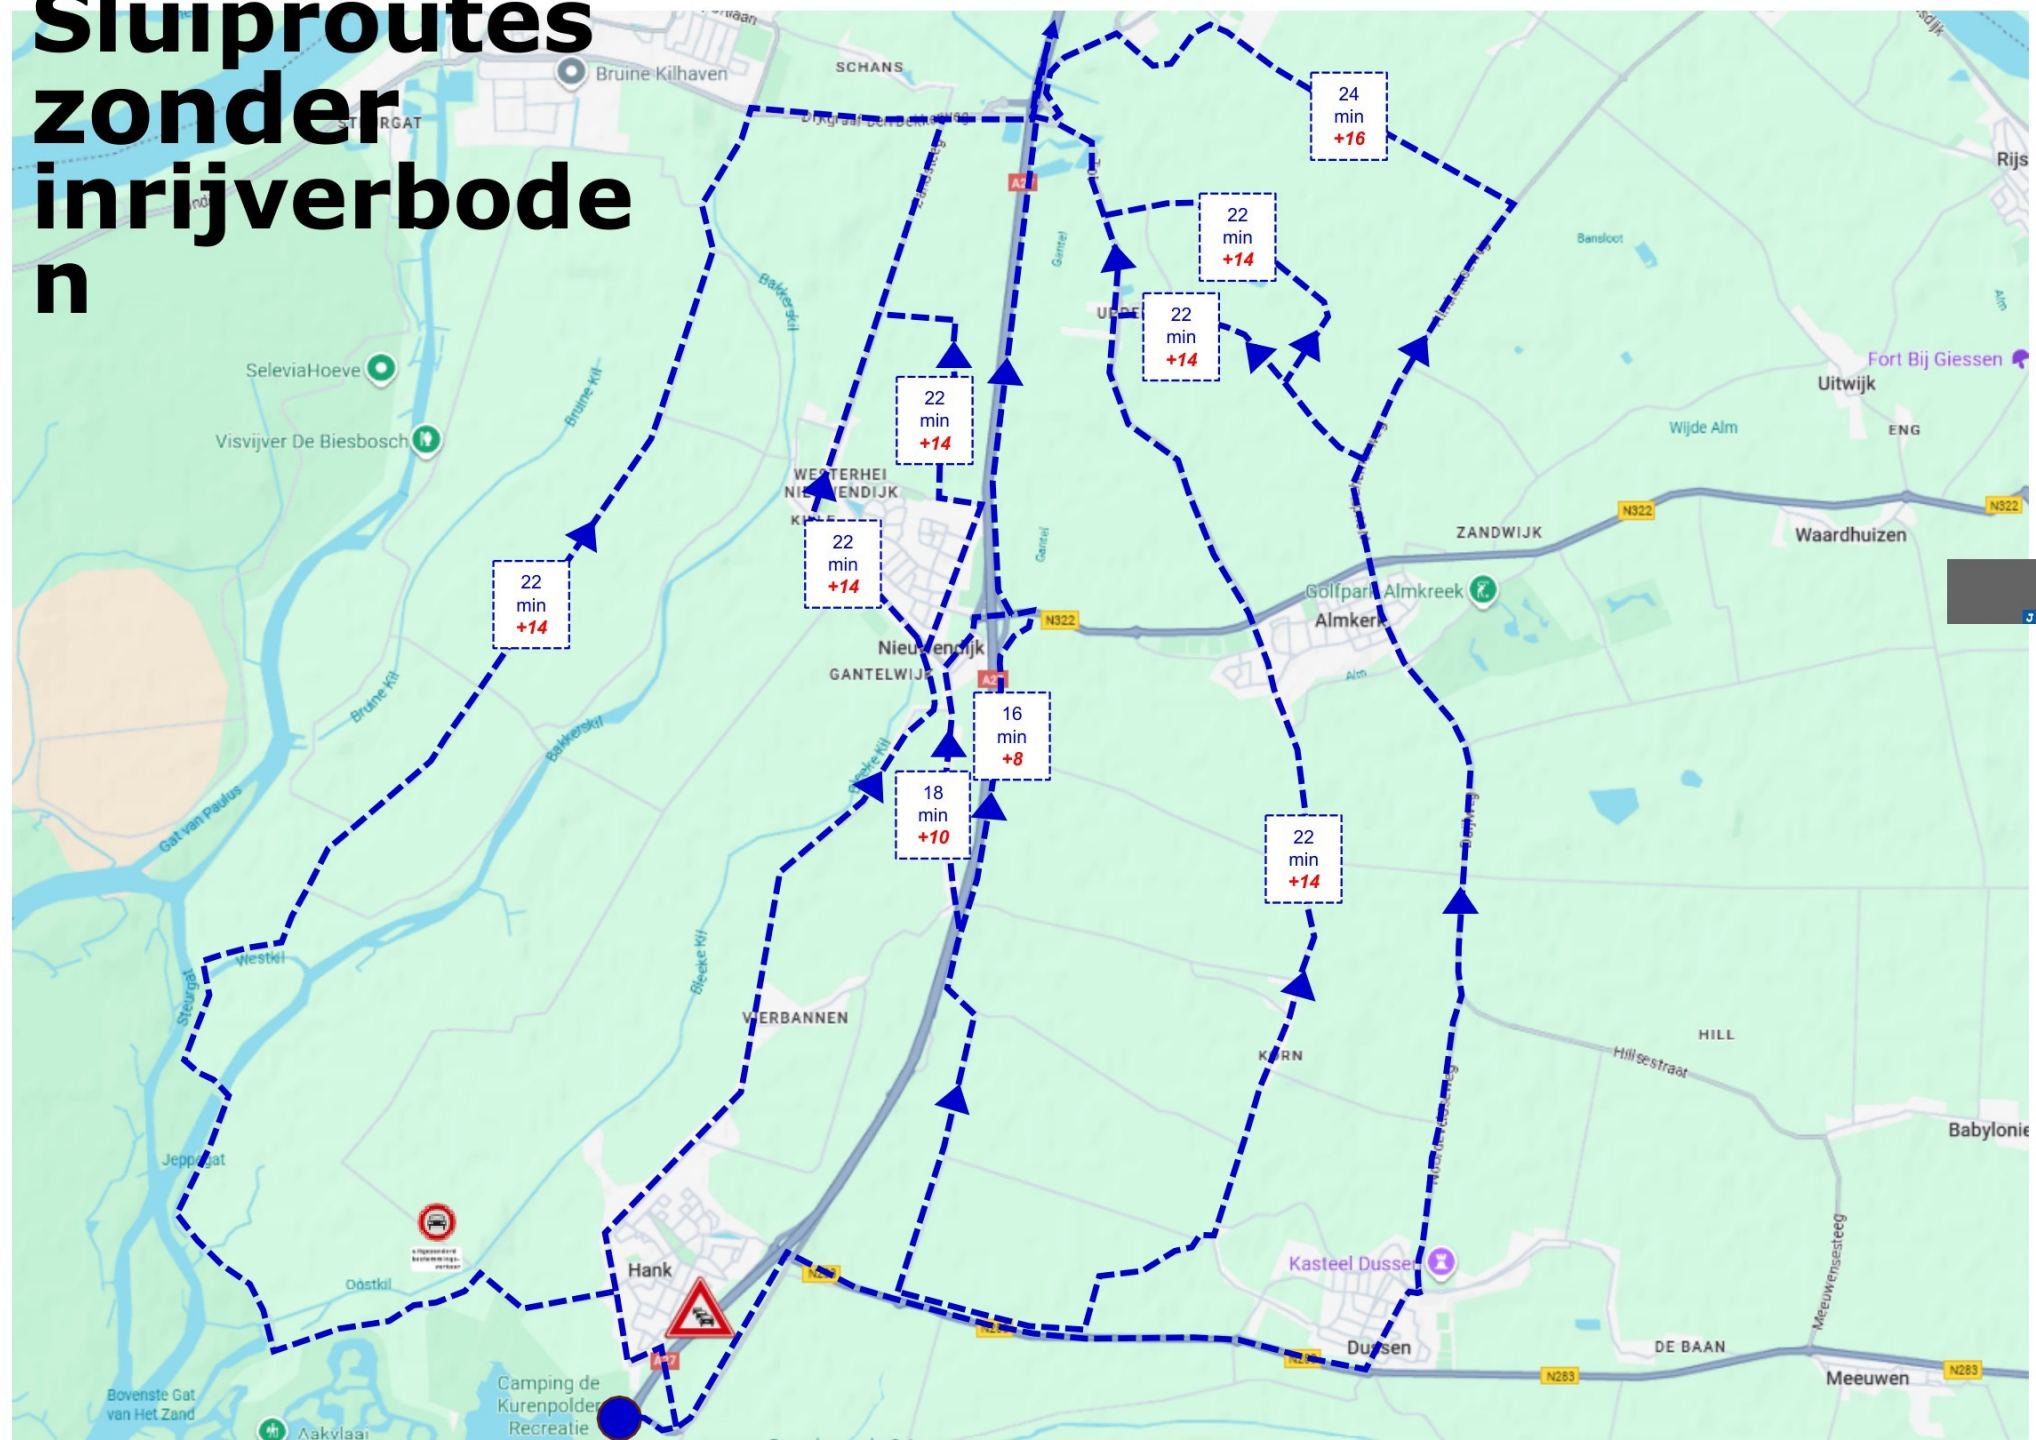

N283

Norveke

Molenkade

Overzicht Hank

Hank 1

Hank 1

Hank 2

Sluiproutes zonder inrijverboden