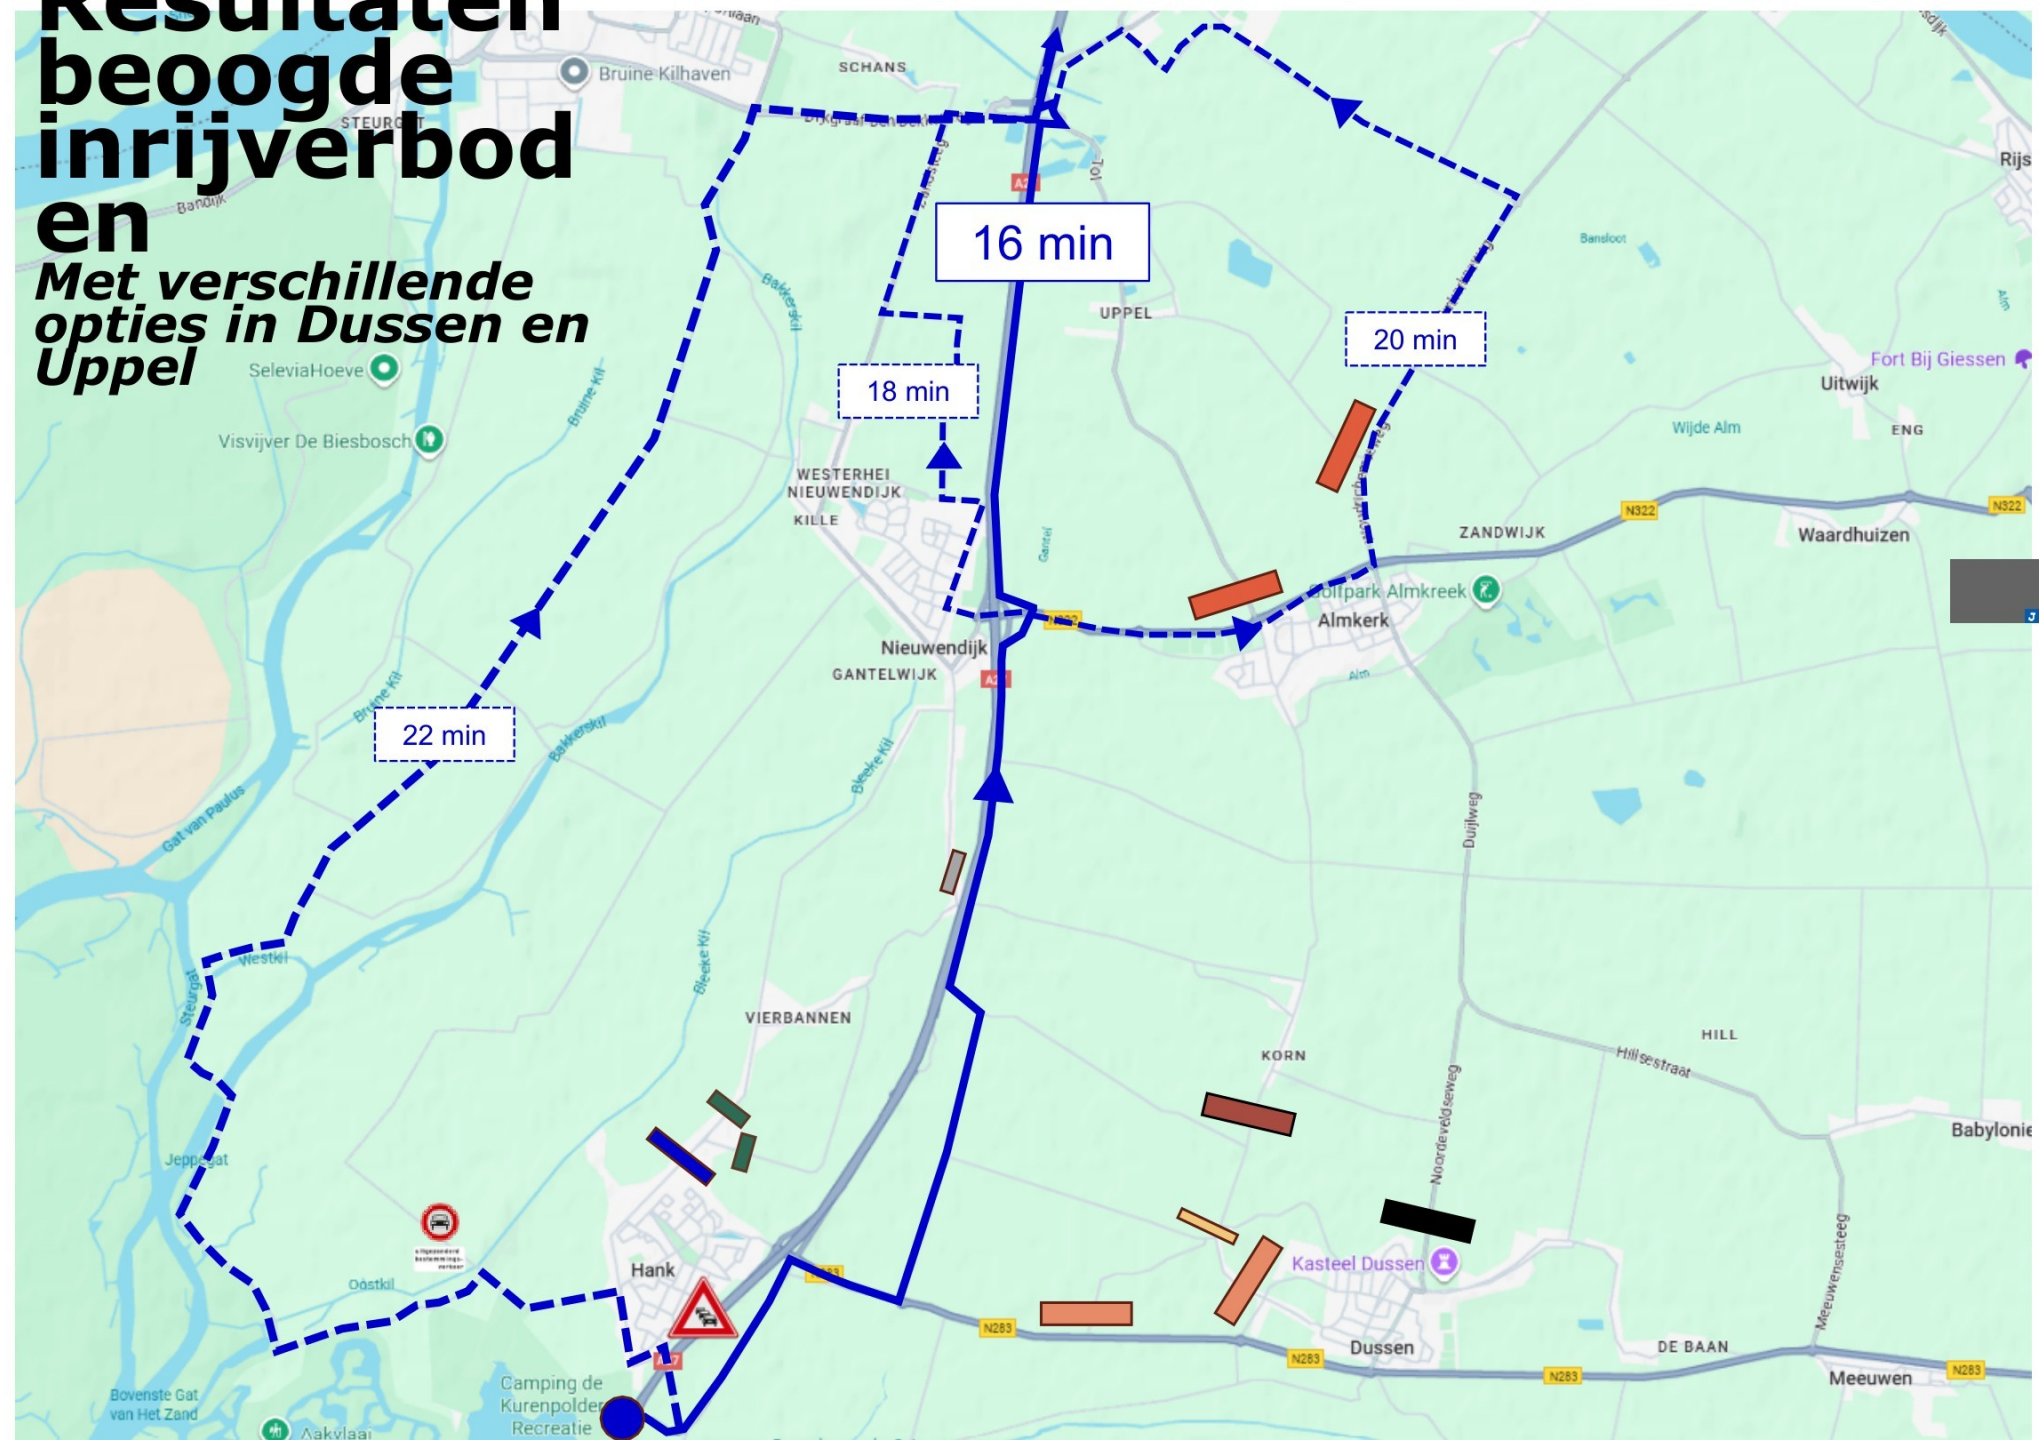

Resultaten beoogde inrijverbod en Met verschillende opties in Dussen en Uppel